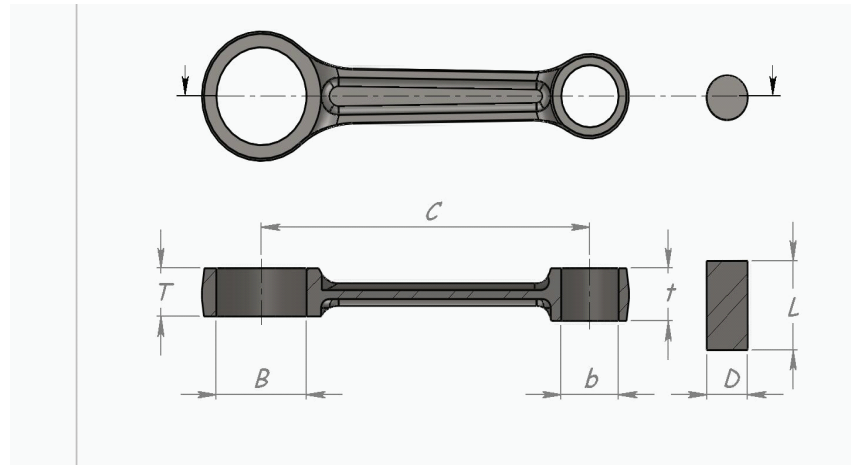

KINGROD

KINGROD

YAMAHA

	<i>OEM</i>	<i>B</i>	<i>b</i>	<i>C</i>	<i>T</i>	<i>t</i>	<i>D</i>	<i>L</i>
15HP	650-11651-00	28 035	18	90	14	14		
25HP	648-11651-00	29	22	110	18	18		
30HP	689-11651-00	32	23.9	110	20	20		
40HP	6F5-11651-00	36	24.9	125	21	21		
60HP	6K5-11651-00	36	24.9	121	18	18		
Banshee 350	29L-11651-00	29	17	110	17	17		
650/1100	YA650/1100	32	25	125	20	20		
200HP	6E5-11651-00	46	26.5	142	20.8	20.8		

SEA-DOO

SEA-DOO 580cc		31.0	24.0	125.0	16.9	16.9		
SEA-DOO 650cc		30.0	25.0	125.0	16.9	16.9		
SEA-DOO 720cc		33.0	24.0	125.0	17.9	17.9		
SEA-DOO 785cc		35.0	28.0	125.0	18.0	18.0		
SEA-DOO 951cc		36.0	25.0	125.0	17.9	17.9		